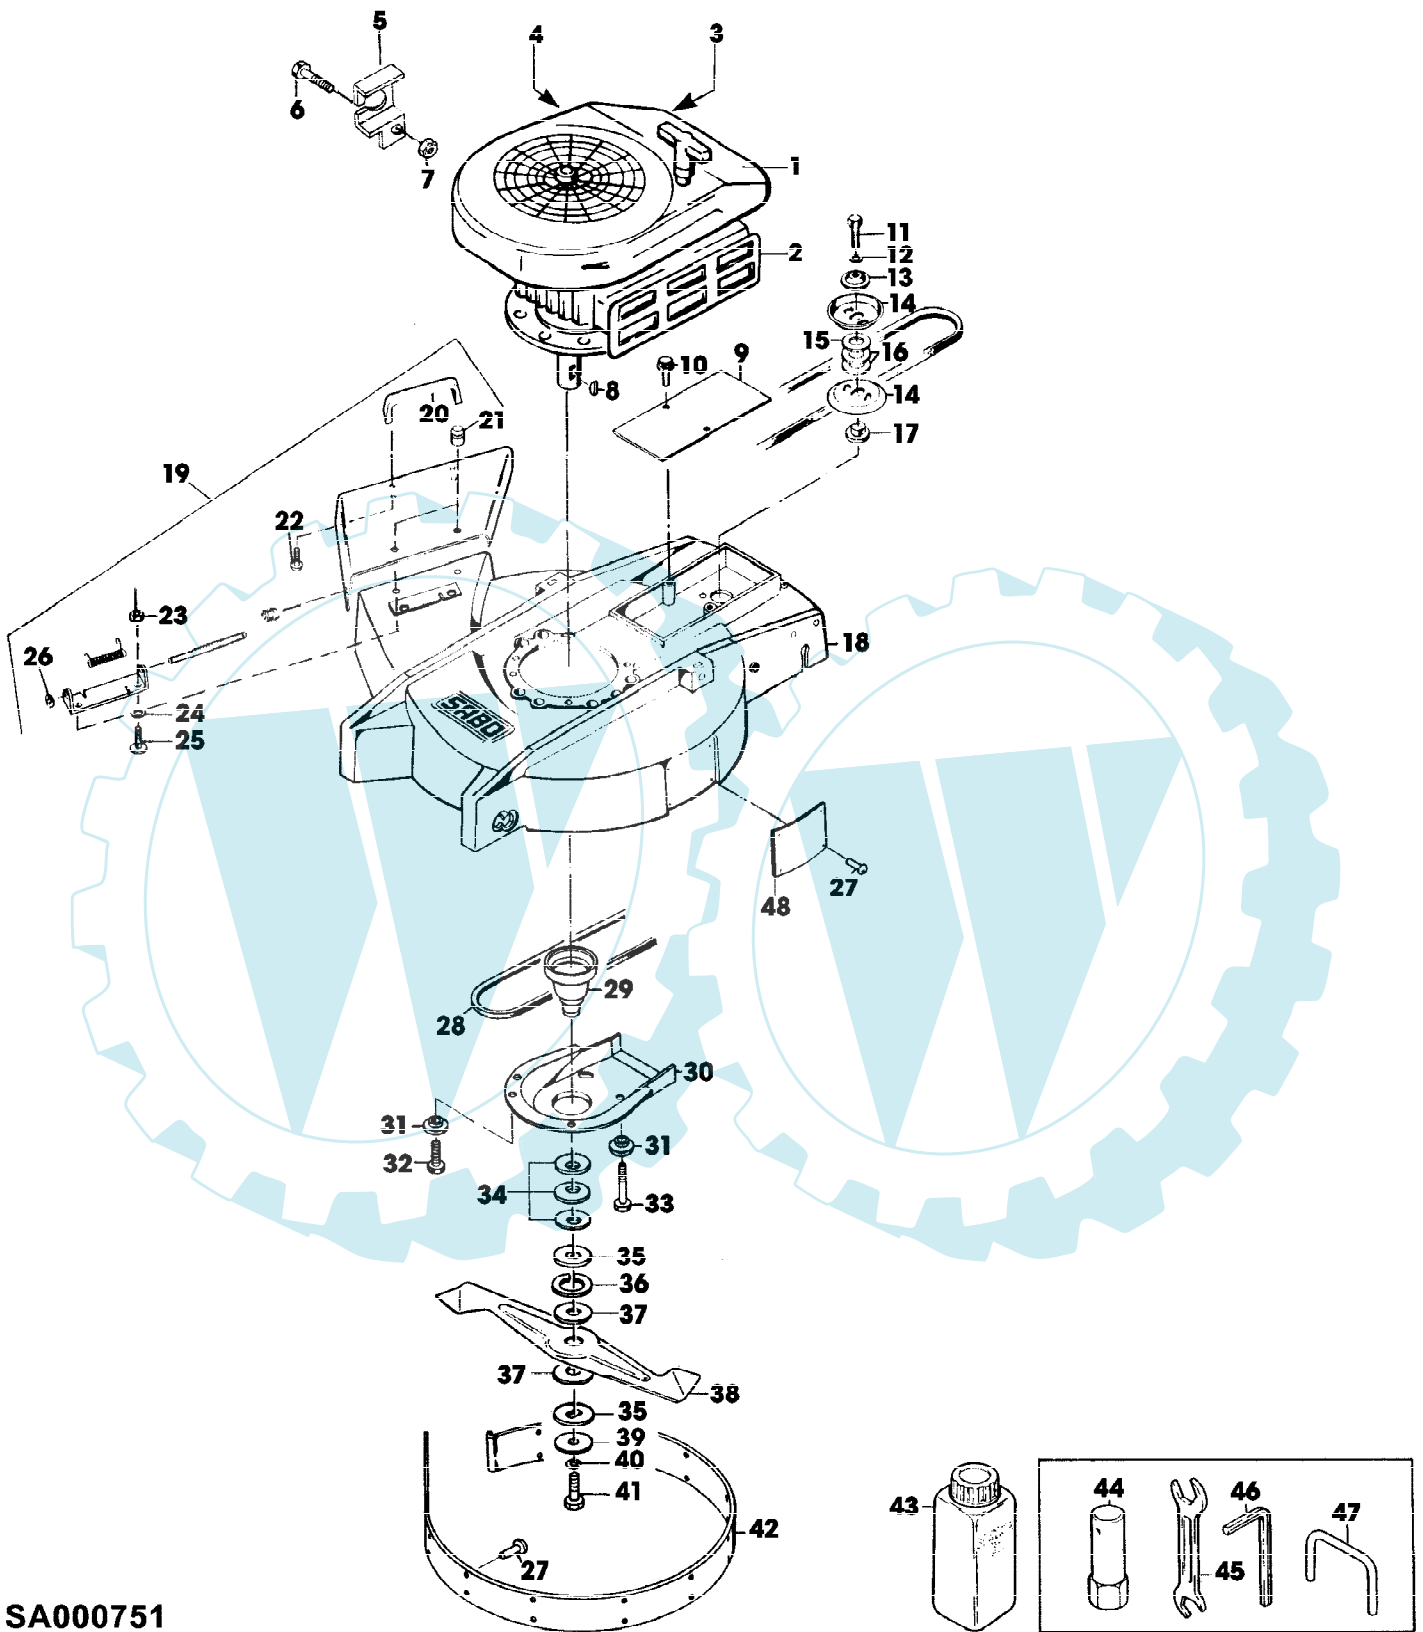

52-152 TA M.A. EDV-NR.SA236 AB 002916-
GEHAEUSE, MOTOR, MESSERBALKEN, AUSWURF, ANTRIEB

SA000751

52-152 TA M.A. EDV-NR.SA236 AB 002916-
GEHAEUSE, MOTOR, MESSERBALKEN, AUSWURF, ANTRIEB

Reihennummer	Artikelnummer	Menge	Description
1	SA20954	1	(B) MOTO CO SB152
2	SA30658	1	GITTER
	SA15323	1	SECHSKANTSCHRAUBE M6X20
	SA15251	1	FEDERSCHEIBE B6
	SA15412	1	MUTTER M6
3	SA18101	1	ZUENDKERZE
4	SA20235	1	LUFTFILTEREINSATZ
5	SA35387	1	ABSTUETZUNG
6	SA34450	1	SCHRAUBE * CM 6,0X10
7	SA11244	1	SICHERUNGSMUTTER M6
8	26H74	1	KEIL * 4,77X 6 (SUB FOR SA26554)
9	SA19228	1	BLECH
10	SA17604	2	SCHRAUBE * (A) M5X10
11	SA15323	1	SECHSKANTSCHRAUBE M6X20
12	SA15232	1	FEDERRING A6
13	SA12256	1	SCHEIBE
14	SA12255	2	RILLENSCHEIBENHAELFTE
15	SA12253	1	SCHEIBE
16	SA12254	2	SCHEIBE
17	SA12792	1	FLANSCH
18	SA19224	1	MAEHGEHAEUSE
19	SA31097	1	BLECH ASSY
20	SA19233	1	GRIFF *
21	SA19232	2	PUFFER
22	SA16267	2	SCHRAUBE * (A) 4,2X13
23	SA11244	2	SICHERUNGSMUTTER (A) M6
24	SA31284	2	FEDERRING
25	SA15364	2	SECHSKANTSCHRAUBE M6X12
26	SA12973	1	FEDERMUTTER (A) D6
27	SA34540	20	NIET (SUB FOR SA11019)
28	SA19220	1	KEILRIEMEN 9,5X905 LA
29	SA32635	1	RIEMENSCHLEIFE
30	SA12250	1	ABDECKUNG
31	SA12794	4	SCHEIBE
32	SA15332	2	SECHSKANTSCHRAUBE M8X25
33	SA15307	2	SECHSKANTSCHRAUBE M8X45
34	SA15179	3	TELLERFEDER (A)
35	SA29788	2	DRUCKSCHEIBE
36	SA30850	1	SPRENGRING (A) 32X1,25
37	SA11144	2	BELAG (A)
38	SA34259	1	MESSER
39	SA29787	1	SCHEIBE
40	SA15234	1	FEDERRING (A) A10
41	SA11866	1	SCHRAUBE * NF3/8X44,45
42	SA19268	1	SICHERUNGSBLECH
43	SA32664	1	OEL 50ML (SUB FOR SA32337)
44	SA11864	1	SCHLUESSEL SW 21
45	SA18311	1	MAUL-RINGSCHLUESSEL SW 10/13
46	SA18332	1	MAUL-RINGSCHLUESSEL 5/16
47	SA11119	1	OESE
48	SA19222	1	BLECH