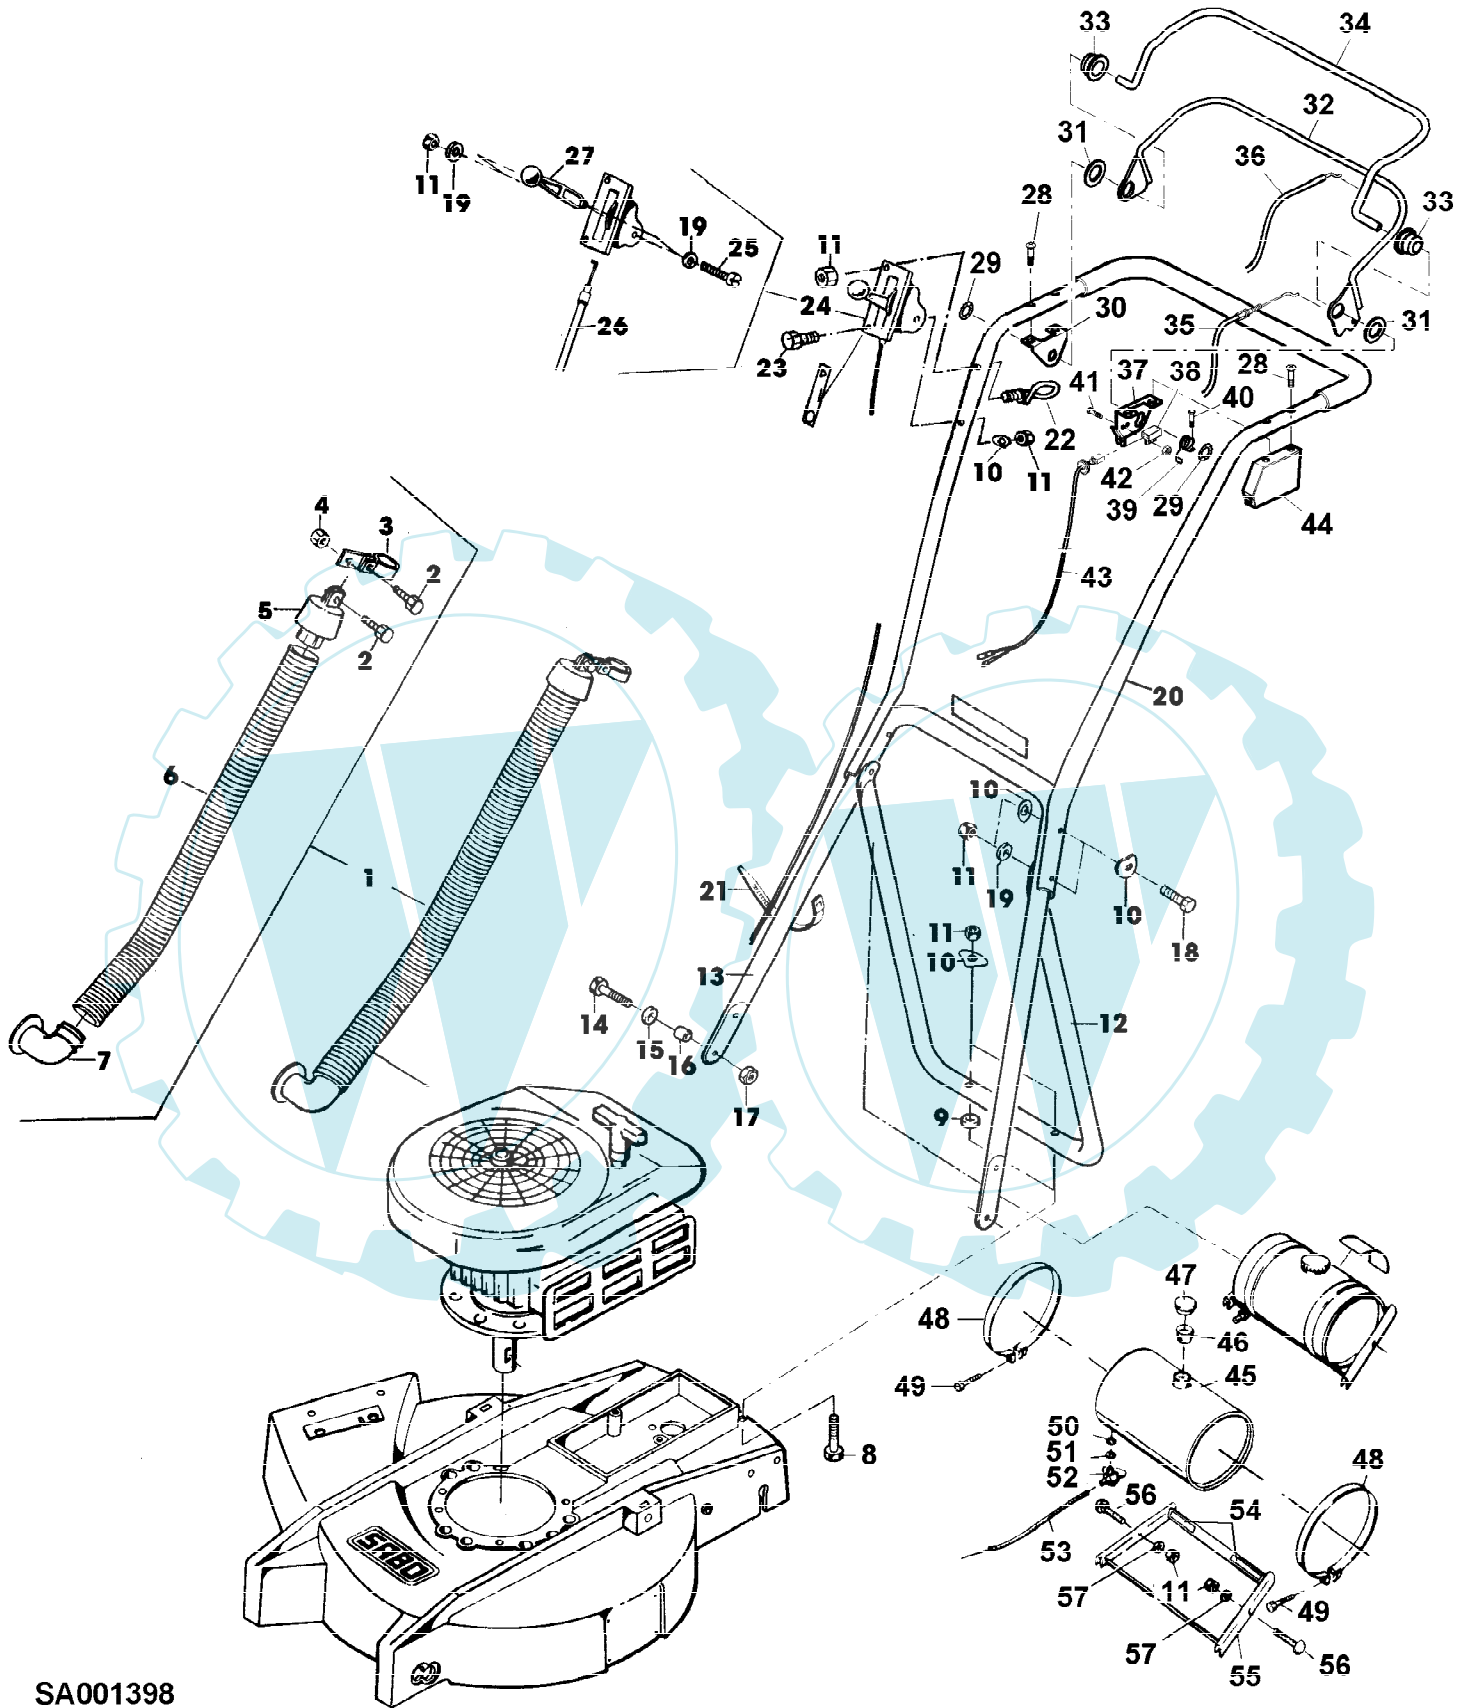

52-152 TA M.A. EDV-NR.SA236 AB 002916-
AUFKLEBER

Reihennummer	Artikelnummer	Menge	Description
1	SA34659	1	AUFKLEBER
2	SA34669	1	AUFKLEBER
3	SA19139	1	AUFKLEBER

52-152 TA M.A. EDV-NR.SA236 AB 002916-
FUEHRUNGSHOLM, STARTER, SCHALTUNG, ANSAUGUNG, TANK

SA001398

52-152 TA M.A. EDV-NR.SA236 AB 002916-
 FUEHRUNGSHOLM, STARTER, SCHALTUNG, ANSAUGUNG, TANK

Reihennummer	Artikelnummer	Menge	Description
1	SA34016	1	LUFTANSAUGROHR
2	SA15323	2	SECHSKANTSCHRAUBE M6X20
3	SA16655	1	SCHLAUCHKLEMME
4	SA11244	1	SICHERUNGSMUTTER PACKG, M6
5	SA34017	1	DECKEL
6	SA33275	1	SCHLAUCH *
7	SA34028	1	AUSPUFFKRUEMMER
8	SA15326	2	SECHSKANTSCHRAUBE M6X35
9	SA31284	2	FEDERRING
10	SA11243	9	UNTERLEGSCHEIBE
11	SA11244	11	SICHERUNGSMUTTER PACKG, M6
12	SA19221	1	ABSTUETZUNG
13	SA12259	1	FUEHRUNG LOW
14	SA15332	2	SECHSKANTSCHRAUBE M8X25
15	SA15203	2	UNTERLEGSCHEIBE PACKG; A8,4
16	SA12532	2	HUELSE
17	SA15413	2	MUTTER M8
18	SA15302	4	SECHSKANTSCHRAUBE M6X40
19	SA15212	4	UNTERLEGSCHEIBE PACKG; A6,4
20	SA36002	1	LENKSTANGE UP
21	SA12505	2	KABELBINDER
22	SA34459	1	GRIFF *
23	SA15326	1	SECHSKANTSCHRAUBE M6X35
24	SA34814	1	STEUERUNG
25	SA15550	1	SCHRAUBE * M6X25
26	SA34813	1	SEILZUG NSEP (ORD SA34814)
27	SA12768	1	HEBEL
28	SA15535	4	SCHRAUBE * M6X30
29	SA36975	2	FEDERMUTTER D16
30	SA36736	1	HALTER * RH
31	SA36978	2	SCHEIBE 20,2X28X1,2 HDPE
32	SA36981	1	BUEGEL (A)
33	SA36980	2	BUECHSE 10,8X26,5X16,5 POM
34	SA36970	1	BUEGEL (B)
35	SA36004	1	SEILZUG (A)
36	SA36003	1	SEILZUG (B)
37	SA36742	1	HALTER * LH
38	SA35540	1	SCHALTER
39	SA36972	1	DRUCKFEDER
40	SA17604	1	SCHRAUBE * M5X9
41	SA15373	2	SECHSKANTSCHRAUBE M5X16
42	SA15091	2	SICHERUNGSMUTTER M5
43	SA36994	1	KABELBAUM
44	SA36982	1	DECKEL
45	SA12914	1	TANK
46	SA13006	1	SIEB *
47	SA13005	1	EINFUELLVERSCHLUSS
48	SA16130	2	SCHLAUCHKLEMME
49	SA15565	2	SCHRAUBE * M6X25
50	SA20114	1	RADIALDICHTRING C 14X20
51	SA20150	1	SCHEIBE 0,3
52	SA13007	1	ABLASSHAHN
53	SA13012	1	KRAFTSTOFFLEITUNG