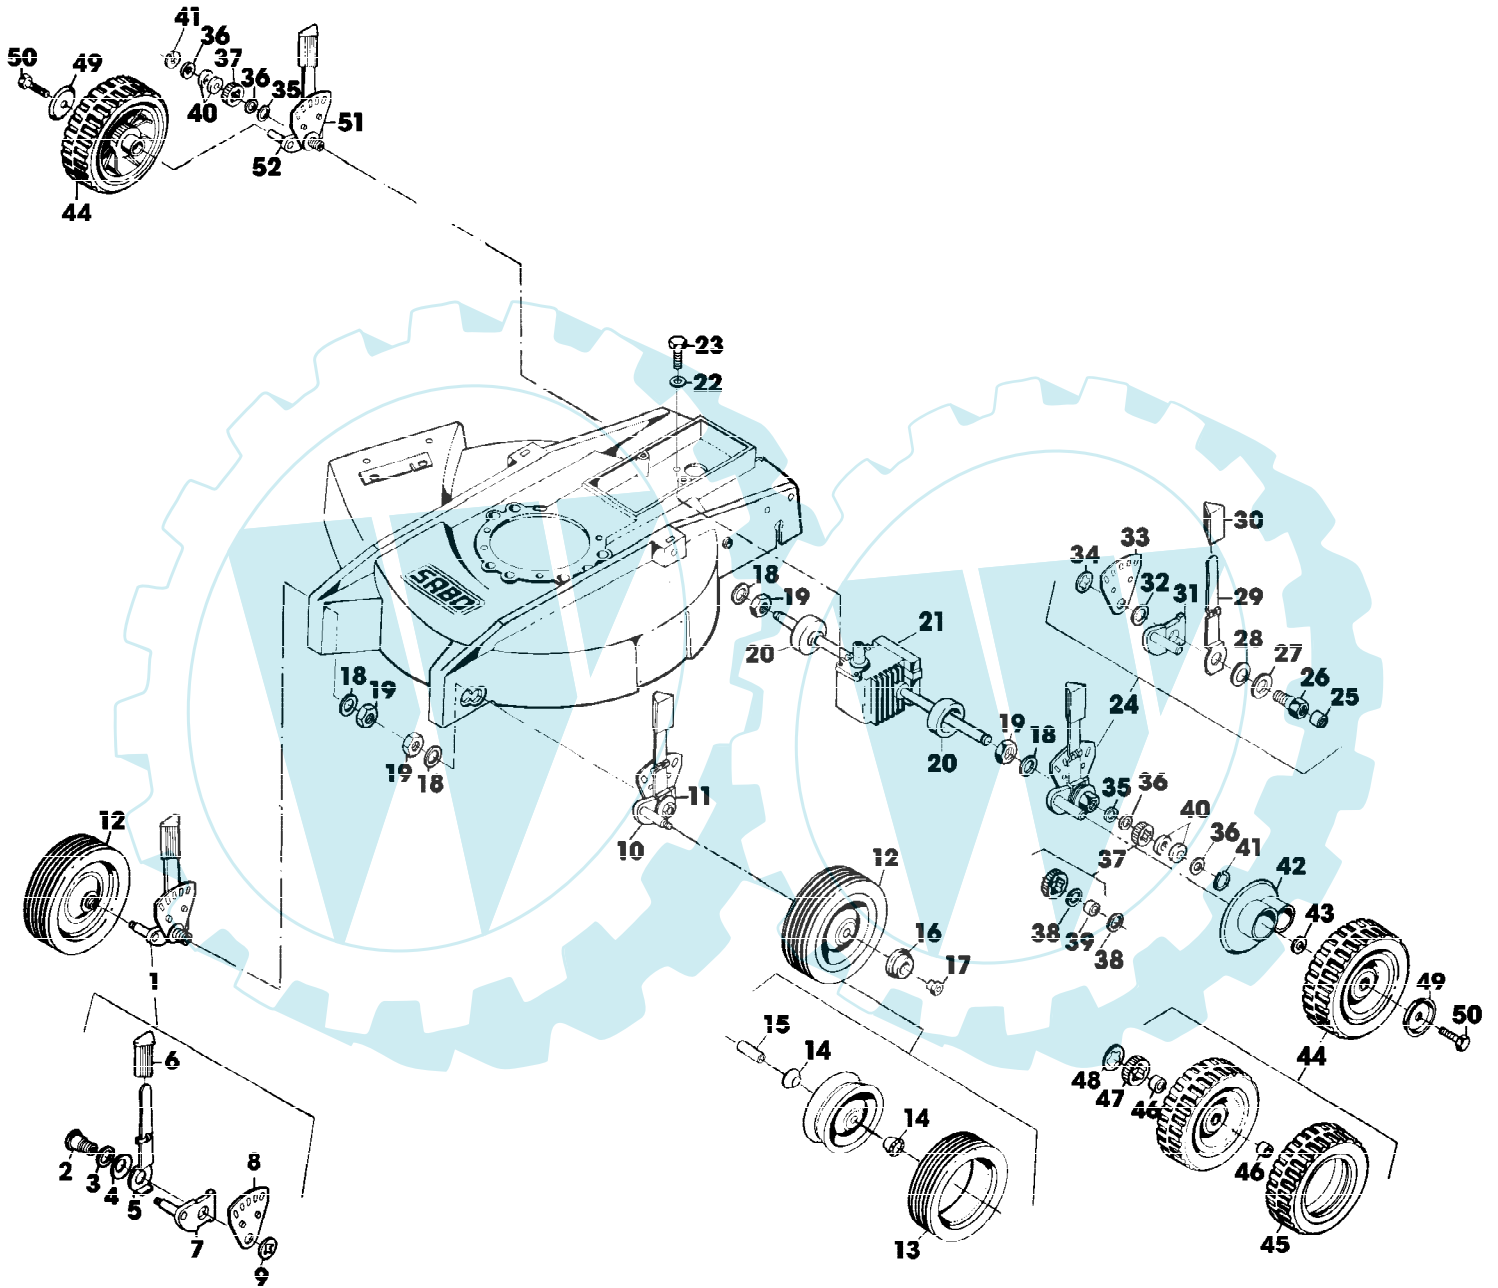

52-152 TA M.A. EDV-NR.SA236 AB 002916-
GETRIEBE, HOEHENVERSTELLUNG, RAEDER

SA000758

52-152 TA M.A. EDV-NR.SA236 AB 002916-
GETRIEBE, HOEHENVERSTELLUNG, RAEDER

Reihennummer	Artikelnummer	Menge	Description
1	SA13930	1	HEBEL ASSY, FRONT RH INCL KEYS 2,3,4,5,6,7,8,9
2	SA12746	1	BOLZEN
3	SA12747	1	SCHEIBE
4	SA12223	1	TELLERFEDER
5	SA12224	1	HEBEL
6	SA12748	1	GRIFF *
7	SA12229	1	ACHSSCHENKEL FRONT RH
8	SA12226	1	SEGMENT
9	SA12227	1	FEDERKLEMME (A)
10	SA12225	1	ACHSSCHENKEL FRONT LH
11	SA17795	1	HEBEL ASSY, FRONT LH INCL KEYS 2,3,4,5,6,8,9,10
12	SA36556	2	RAD KPL. MIT BEREIFUNG FRONT
13	SA13919	2	REIFEN *
14	SA11265	4	KUGELLAGER
15	SA16262	2	DISTANZSTUECK
16	SA16261	2	KAPPE
17	SA12624	2	MUTTER
18	SA15256	4	FEDERSCHEIBE B20
19	SA15431	4	MUTTER BM 20X1,5
20	SA30314	2	KAPPE
21	SA34061	1	GETRIEBE
22	SA15251	2	FEDERSCHEIBE B6
23	SA15322	2	SECHSKANTSCHRAUBE M6X16
24	SA32313	1	HEBEL ASSY, REAR LH INCL KEYS 25,26,27,28, 29,30,31,32,33,34
25	SA13921	1	HUELSE
26	SA31466	1	BOLZEN
27	SA30913	1	SCHEIBE
28	SA12223	1	TELLERFEDER
29	SA12224	1	HEBEL
30	SA12748	1	GRIFF *
31	SA12243	1	ACHSSCHENKEL REAR LH
32	SA12230	1	SCHEIBE
33	SA12226	1	SEGMENT
34	SA12227	1	FEDERKLEMME (A)
35	SA13911	2	FEDERSCHEIBE (A)
36	SA13912	4	SCHEIBE (A)
37	SA35930	2	RITZEL
38	SA35929	4	SCHEIBE 14X20X1,9
39	SA34382	2	MITNEHMER
40	SA15207	4	UNTERLEGSCHEIBE A15
41	SA15864	2	SPRENGRING 14X1
42	SA17791	2	ABDECKUNG
43	SA13926	2	SCHEIBE
44	SA36553	2	RAD KPL. MIT BEREIFUNG REAR
45	SA17694	2	REIFEN *
46	SA12247	4	HUELSE
47	SA13916	2	RITZEL